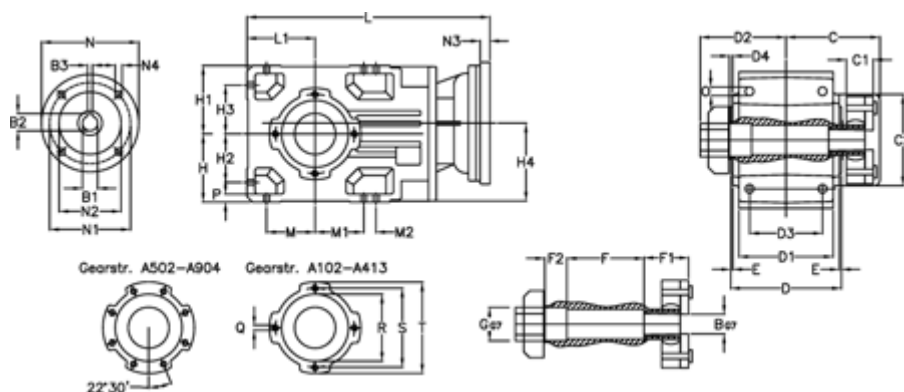

Varenummer: 29600203546130

Beskrivelse: Keglehjulsgear A202QF25-35,4-P80B5

Mål

B	= 25	D = 136	F2 = 36	L = 325.5	N3 = -
B1	= 19	D1 = 110	G = 32	L1 = 80	N4 = M10x12
B2	= 21.8	D2 = 60	GA = 14,5 NM	M = 60.0	O = 9.5
B3	= 6	D3 = 90	H = 80	M1 = 60.0	P = 9
Betegnelse	= A202QF-xx-P80 B5	d4 = 4.5	H1 = 80	M2 = -	Q = M8x15
C	= 89.5	E = 3.0	H2 = 60.0	N = 200	R = 95
C1	= 23	F = 77.5	H3 = 60.0	N1 = 165	S = 115
C2	= 72.0	F1 = 36.0	H4 = 93.0	N2 = 130	T = 140